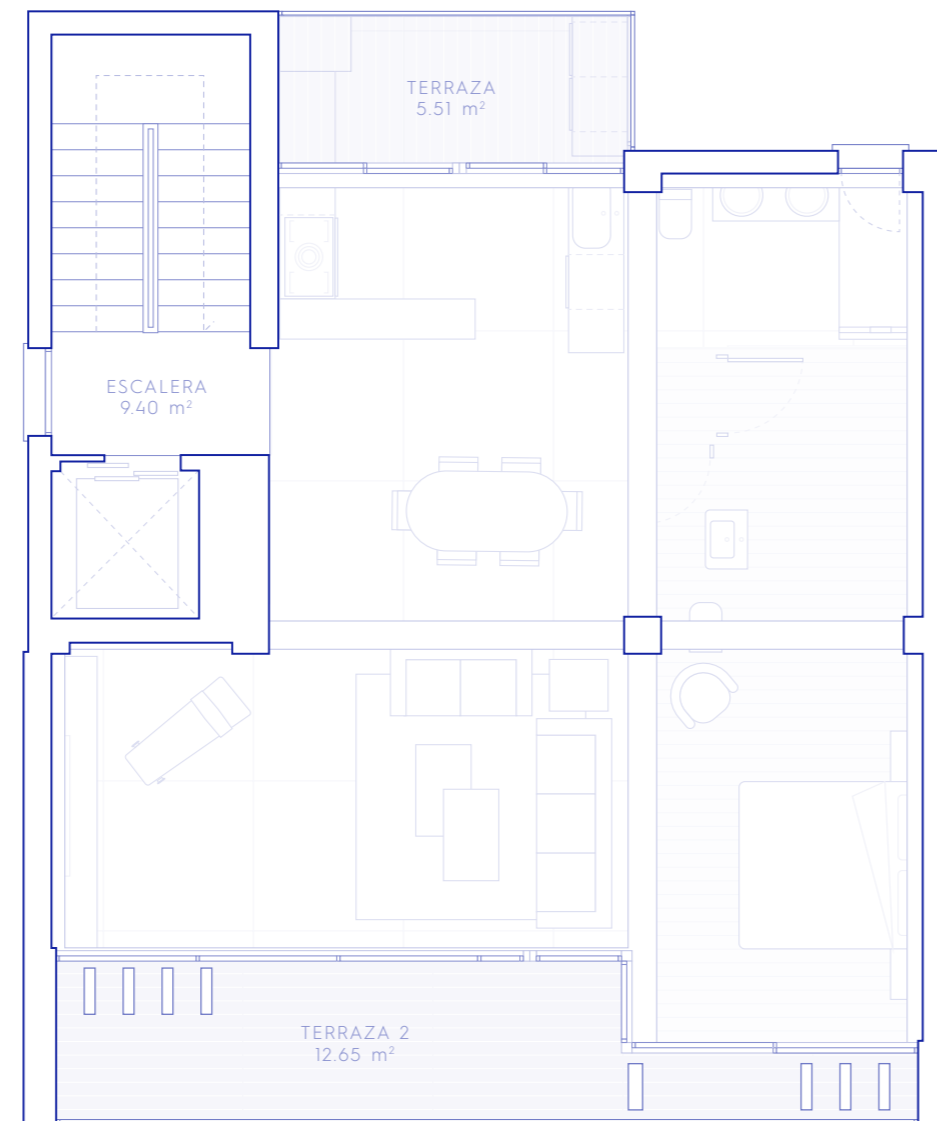

## GARDEN VILLA

PB E · UN DORMITORIO

Superficie útil	110.00 m <sup>2</sup>
Sup. Construida	144.56 m <sup>2</sup>
S.C. y E. C.	161.85 m <sup>2</sup>
Exteriores	140.46 m <sup>2</sup>

PLANTA DE ACCESO

PLANTA PRIMERA

## GARDEN VILLA

PB E · UN DORMITORIO

Superficie útil	110.00 m <sup>2</sup>
Sup. Construida	144.56 m <sup>2</sup>
S.C. y E. C.	161.85 m <sup>2</sup>
Exteriores	140.46 m <sup>2</sup>

PLANTA SEGUNDA

ÁTICO