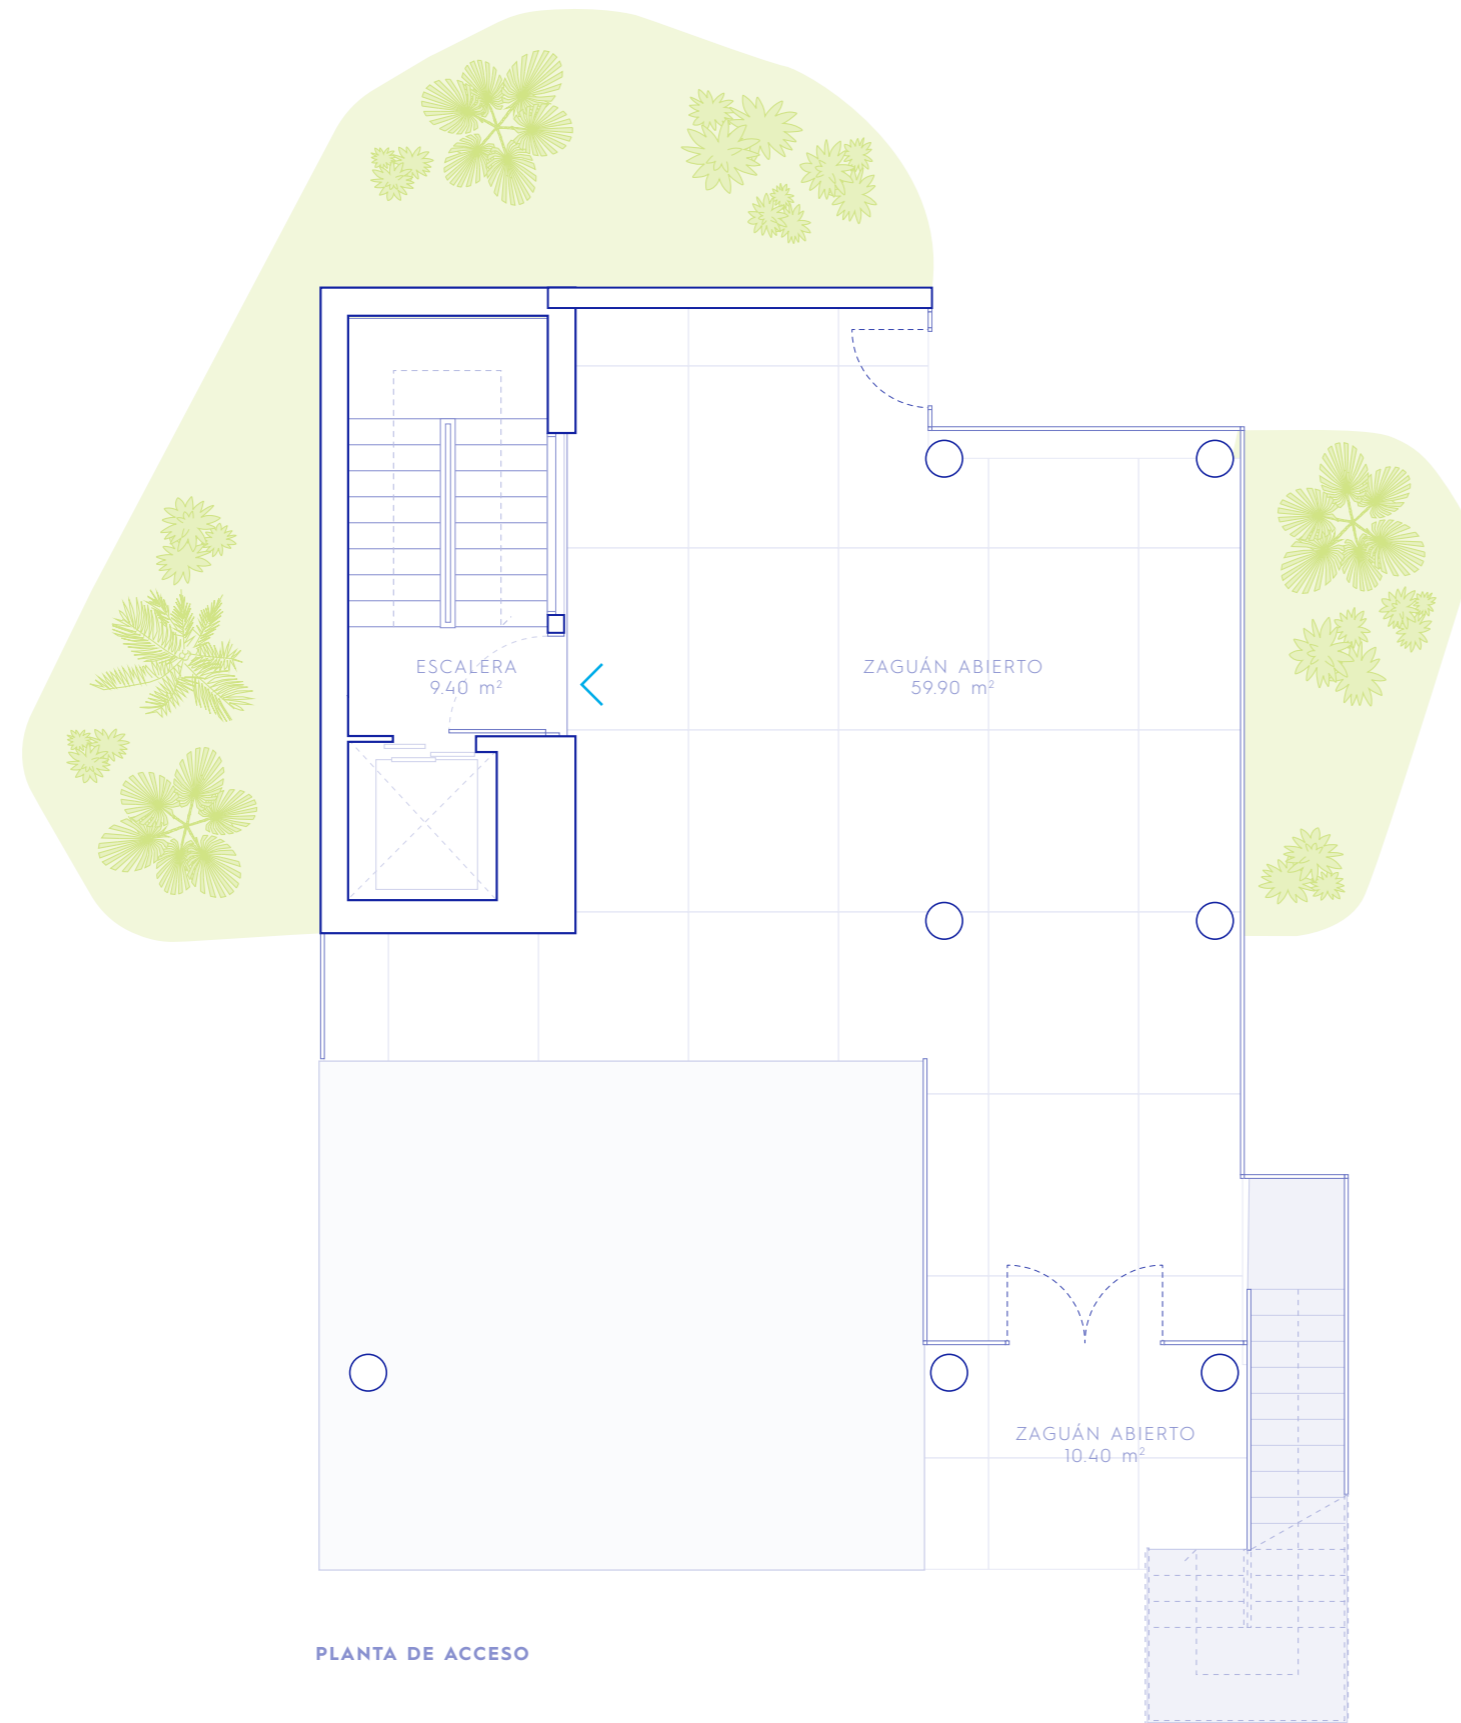

## GARDEN VILLA

PB E · UN DORMITORIO

Superficie útil	110.00 m <sup>2</sup>
Sup. Construida	144.56 m <sup>2</sup>
S.C. y E. C.	161.85 m <sup>2</sup>
Exteriores	140.46 m <sup>2</sup>

PLANTA DE ACCESO

PLANTA PRIMERA

## GARDEN VILLA

PB E · UN DORMITORIO

Superficie útil	110.00 m <sup>2</sup>
Sup. Construida	144.56 m <sup>2</sup>
S.C. y E. C.	161.85 m <sup>2</sup>
Exteriores	140.46 m <sup>2</sup>

PLANTA SEGUNDA

ÁTICO