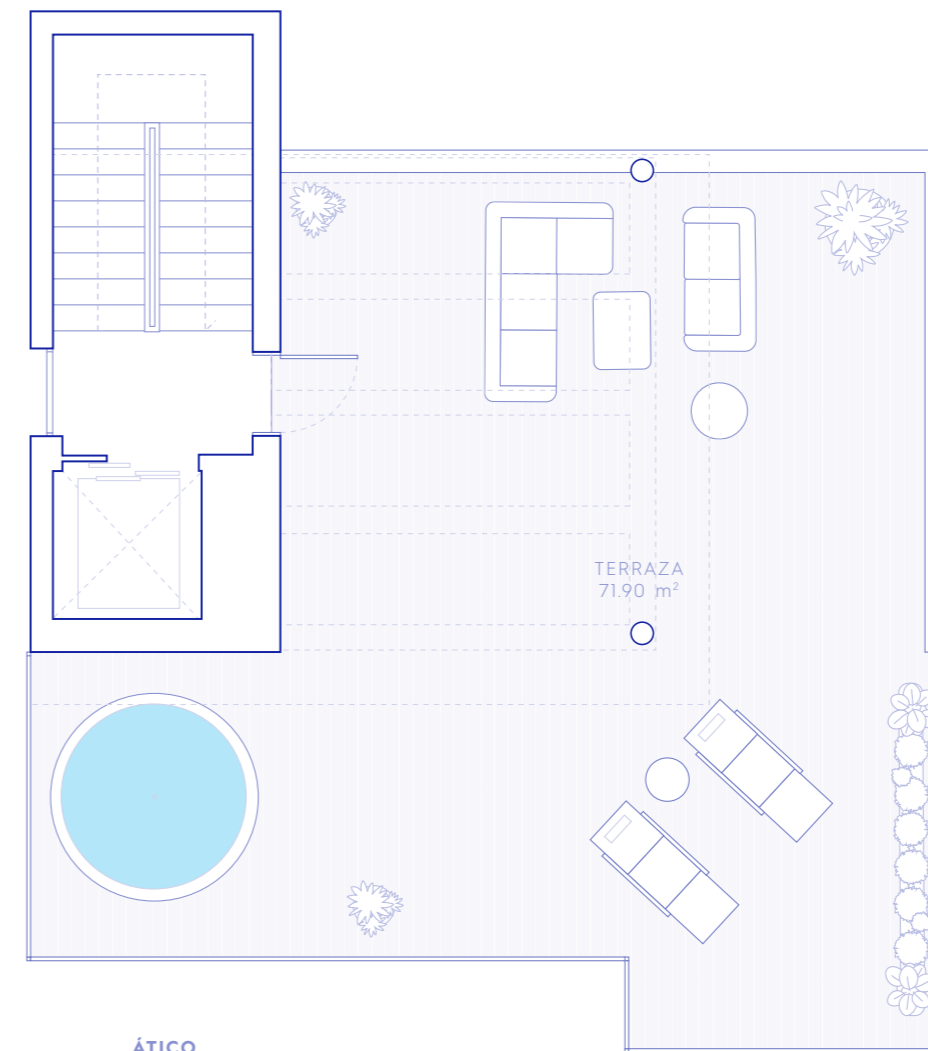

## GARDEN VILLA

PB E · UN DORMITORIO

Superficie útil	110.00 m <sup>2</sup>
Sup. Construida	144.56 m <sup>2</sup>
S.C. y E. C.	161.85 m <sup>2</sup>
Exteriores	140.46 m <sup>2</sup>

PLANTA DE ACCESO

PLANTA PRIMERA

## GARDEN VILLA

PB E · UN DORMITORIO

Superficie útil	110.00 m <sup>2</sup>
Sup. Construida	144.56 m <sup>2</sup>
S.C. y E. C.	161.85 m <sup>2</sup>
Exteriores	140.46 m <sup>2</sup>

PLANTA SEGUNDA

ÁTICO