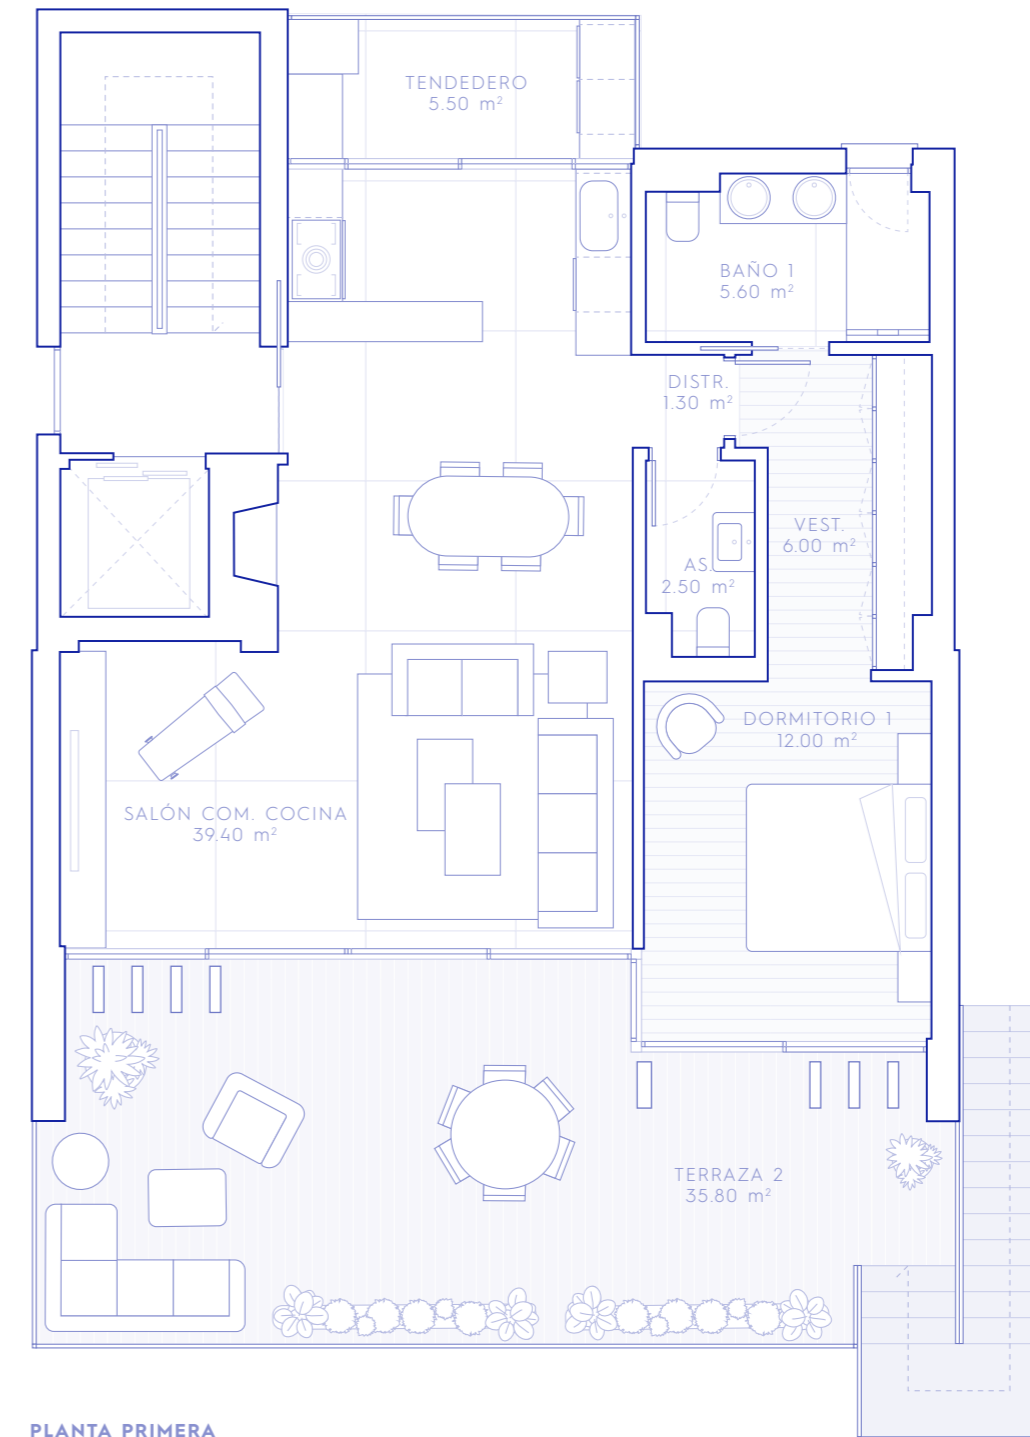

## GARDEN VILLA

PB E · UN DORMITORIO

Superficie útil	110.00 m <sup>2</sup>
Sup. Construida	144.56 m <sup>2</sup>
S.C. y E. C.	161.85 m <sup>2</sup>
Exteriores	140.46 m <sup>2</sup>

PLANTA DE ACCESO

PLANTA PRIMERA

## GARDEN VILLA

PB E · UN DORMITORIO

Superficie útil	110.00 m <sup>2</sup>
Sup. Construida	144.56 m <sup>2</sup>
S.C. y E. C.	161.85 m <sup>2</sup>
Exteriores	140.46 m <sup>2</sup>

PLANTA SEGUNDA

ÁTICO